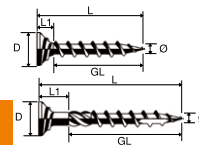

TRÄSKRUV TFU

AVSEDD FÖR UTVÄNDIGT MONTAGE I TRÄ, SPÅN- PLYWOODSKIVOR

DETALJER

- Försänkt huvud
- Spår 17, fiberskär fr.o.m. längd 50 mm på alla dimensioner under 4,5 mm
- Quick Grab-Point® spets, greppar blixtsnabbt i materialet
- Specialutformad skalle, Magic Spiral head, för perfekt försänkning
- För utvändigt montage
- Friktionsreducerande stam fr.o.m. längd 50 mm
- Korrosivitetssklass C4
- Rekommenderat varvtal: 400-1200 varv/min
- CE-märkt enligt EN 14592
- Glesgänga

BITS

T20 - T30

YTBEHANDLING

E-coat C4

MATERIAL

Härdat stål C1022

Skruppaketet har orange etikett!

Art	ØxL mm	D mm	L1 mm	Gänglängd mm (GL)	Bits Grabber	Antal/ frp	EAN/Best.nr 7 391 695/
TFU4025	4,0x25	8,4	4,3	18	T20	200	506285
TFU4030	4,0x30	8,4	4,3	18	T20	200	506292
TFU4035	4,0x35	8,4	4,3	24	T20	200	506308
TFU4040	4,0x40	8,4	4,3	24	T20	200	506315
TFU4050	4,0x50	8,4	4,3	30	T20	200	506322
TFU4530	4,5x30	8,8	4,7	18	T20	200	506339
TFU4540	4,5x40	8,8	4,7	24	T20	200	506346
TFU4550	4,5x50	8,8	4,7	30	T20	100	506353
TFU4560	4,5x60	8,8	4,7	36	T20	100	506360
TFU4570	4,5x70	8,8	4,7	42	T20	100	506377
TFU5040	5,0x40	9,8	5	24	T25	200	506384
TFU5050	5,0x50	9,8	5	30	T25	200	506391
TFU5060	5,0x60	9,8	5	36	T25	100	506407
TFU5070	5,0x70	9,8	5	42	T25	100	506414
TFU5070H	5,0x70	9,8	5	42	T25	700	509361
TFU5080	5,0x80	9,8	5	42	T25	100	506421
TFU5080H	5,0x80	9,8	5	42	T25	600	509378
TFU5085	5,0x85	9,8	5	42	T25	100	506438
TFU5090	5,0x90	9,8	5	42	T25	100	506445
TFU5090H	5,0x90	9,8	5	42	T25	600	509385
TFU50100	5,0x100	9,8	5	54	T25	100	506452
TFU50120	5,0x120	9,8	5	72	T25	100	506469
TFU6060	6,0x60	11,3	5,5	36	T30	100	506476
TFU6070	6,0x70	11,3	5,5	42	T30	100	506483
TFU6080	6,0x80	11,3	5,5	42	T30	100	506490
TFU6080H	6,0x80	11,3	5,5	42	T30	400	509392
TFU6085	6,0x85	11,3	5,5	42	T30	100	506506
TFU6090	6,0x90	11,3	5,5	42	T30	100	506513
TFU6090H	6,0x90	11,3	5,5	42	T30	350	509408
TFU60100	6,0x100	11,3	5,5	54	T30	100	506520
TFU60100H	6,0x100	11,3	5,5	54	T30	350	509415
TFU60120	6,0x120	11,3	5,5	72	T30	100	506537
TFU60120H	6,0x120	11,3	5,5	72	T30	300	509422
TFU60140	6,0x140	11,3	5,5	72	T30	100	506544
TFU60160	6,0x160	11,3	5,5	72	T30	100	506551
TFU60180	6,0x180	11,3	5,5	72	T30	100	506568