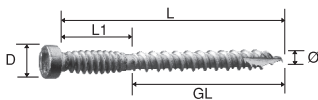

TREX TRALLSKRUV ROSTFRI A2

DETALJER

- Cylindriskt huvud som skär av träfibrerna, inga stickor
- LOX-grepp som gör att bitsen alltid har grepp om skruven
- Dubbelverkande gängor. Stödgängor plus normalgänga ger ett otroligt fäste
- Spår 17. Fibercutspår minskar risken för sprickbildning och gör skruven mer lättskruvad
- Grab-Point® ger snabbare grepp i virket
- Utomhusskruv

BITS

Grabber® Loxbits #2 ingår i varje ask, TREX115100 ingår Loxbits #3.

MATERIAL

Rostfri A2

Skrupaketet har gul etikett!

Art	ØxL	D	L1	Gänglängd (GL)	Antal/förpackn	E-nr	EAN/Best.nr 7 391 695/
TREX45200	4,8x45	7	20	25	200		250805
TREX58200	4,8x58	7	20	38	200		250904
TREX75100	5,0x75	7	33	42	100		251000
TREX115100	5,6x115	8	42	73	100		251109
TREX45SB*	4,8x45	7	20	25	25		114558
TREX58SB*	4,8x58	7	20	38	25		115852
TREX75SB*	5,0x75	7	33	42	10		117559
TREX115SB*	5,6x115	8	42	73	10		111557