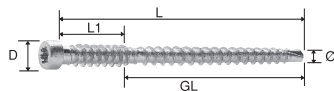

### DETALJER

- Perfekt resultat
- Tester har utförts som visar att skruven klarar de flesta träslag: plywood, ek, teak, cumaro, IPÉ, kirai/bangkirai, björk, furu, gran samt MDF, HDF, träfiberskivor, OSB
- T15 samt T20-grepp
- Borrspets som förborrar
- Stödgångor som drar
- Pressande gängor som trycker ihop
- Huvud som fräser sig ner och ger ett felfritt resultat
- Inomhuskruv

### BITS

T15 bits ingår i varje ask. T20 bits för 75 mm.

### YTBEHANDLINGAR

Förzinkad

Skruvpaketet har röd etikett!

Art	ØxL	D	L1	Gänglängd (GL)	Bits	Antal/frp	EAN/Best.nr 7 391 695/
PTX28ZK	4,0x28	6	14	14	T15	250	503581
PTX48ZK	4,2x48	6	18	30	T15	250	503468
PTX62ZK	4,2x62	6	21	41	T15	250	503475
PTX75ZK	4,5x75	6	30	45	T20	250	503635
PTX48ZSB*	4,2x48	6	18	30	T15	25	504434
PTX62ZSB*	4,2x62	6	21	41	T15	25	504540