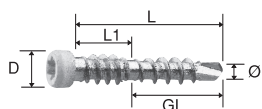

GRABBER PTX® VIT

DETALJER

- Perfekt resultat
- Tester har utförts som visar att skruven klarar de flesta träslag: plywood, ek, teak, cumaro, IPÉ, kirai/bangkirai, björk, furu, gran samt MDF, HDF, träfiberskivor, OSB
- T15 samt T20-grepp
- Borrspets som förborrar
- Stödgängor som drar
- Pressande gängor som trycker ihop
- Huvud som fräser sig ner och ger ett felfritt resultat
- Inomhusskruv

BITS

T15 bits ingår i varje ask. T20 bits för 75 mm.

YTBEHANDLINGAR

Förzinkad och vitlackerad

Skrupaketet har vit etikett!

Art	ØxL	D	L1	Gänglängd (GL)	Bits	Antal/frp	EAN/Best.nr
PTX28VITC	4,0x28	6	14	14	T15	100	504335
PTX48VITC	4,2x48	6	18	30	T15	100	503604
PTX62VITC	4,2x62	6	21	41	T15	100	504519
PTX75VITC	4,5x75	6	30	45	T20	100	504618
PTX48VITSB*	4,2x48	6	18	30	T15	25	504427
PTX62VITSB*	4,2x62	6	21	41	T15	25	504533