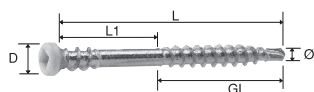

### DETALJER

- Den bakåtvända gängan pressar ned träfibern mot det underliggande materialet.
- Specialdesignad stödgänga ger maximal hållfasthet och gör det lättare att skruva
- Förminskad borrarpet skär av träfibern och gör att man kan skruva extremt nära kanten utan att materialet spricker
- Inomhusskruv
- För listverk och foder till dörrar, fönster, tak och golv

### YTBEHANDLING

Zinkad och vitlackad

Skruvpaketet har vit etikett!

Art	ØxL	D	L1	Gänglängd (GL)	Antal/förpackn	EAN/Best.nr
PTS28VITC	4,0x28	5	15	13	100	166823
PTS40VITC	4,0x40	5	14	26	100	166045
PTS48VITC	4,0x48	5	22	26	100	166847
PTS48VITSB*	4,0x48	5	22	26	25	118303
PTS61VITC	4,0x61	5	35	26	100	166861
PTS61VITSB*	4,0x61	5	35	26	25	118501
PTS75VITC	4,5x75	6	34	41	100	167202