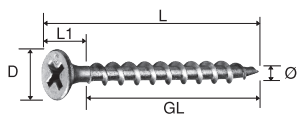

### DETALJER

- Att fästa gipsskivor mot träreglar
- Kan även användas mot stål 0,46-1,0 mm
- Kryssgrepp
- Dubbelhuvud som gör att pappret på gipsskivan inte slits sönder, kanten kring skruvhålet viks in, vilket ger ett bättre slutresultat
- Mycket unik och snabb spets
- Inomhusskruv

### YTBEHANDLINGAR

Zink

Skrupaketet har grön etikett!

Art	ØxL	D	L1	Gänglängd (GL)	Antal/ förpackn	E-nr	EAN/Best.nr 7 391 695/
G308ZS	3,9x32	8	6	26	10.000		118907
G308ZH	3,9x32	8	6	26	1.830		308964
G308ZL	3,9x32	8	6	26	1.000		100902
G308Z700	3,9x32	8	6	26	700		504977
G308ZK	3,9x32	8	6	26	250	15 305 48	100971
G308ZB***	3,9x32	8	6	26	1.000		550073
G308ZMP**	3,9x32	8	6	26	100	15 306 16	502775
G308ZSB*	3,9x32	8	6	26	50		115807
G408ZS	3,9x41	8	6	35	5.000		119706
G408ZH	3,9x41	8	6	35	1.500		408961
G408ZL	3,9x41	8	6	35	1.000		101503
G408Z500	3,9x41	8	6	35	500		504984
G408ZB***	3,9x41	8	6	35	1.000		550080
G408ZK	3,9x41	8	6	35	250	15 305 51	101572
G408ZMP**	3,9x41	8	6	35	100	15 307 82	502782
G408ZSB*	3,9x41	8	6	35	50		116200
G608ZS	4,3x58	8	14	44	4.000		120207
G608ZL	4,3x58	8	14	44	500		102104
G608ZK	4,3x58	8	14	44	250	15 305 52	102074
G608ZMP**	4,3x58	8	14	44	100	15 307 83	502799
G608ZSB*	4,3x58	8	14	44	50		116309
G1008ZS	4,3x69	8	14	51	2.000		120306
G1008ZL	4,3x69	8	14	51	200		100209
G1008ZK	4,3x69	8	14	51	250		142209