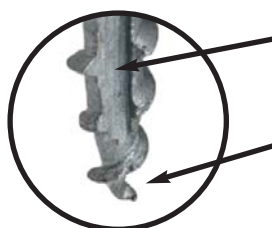

GRABBER®

TRALLSKRUV TUX

T20 grepp

Spår 17
Reducerar sprickbildning

Quick-Grabpoint™
Greppar blixtnabbt

1 paket om 250 st räcker till ca 7 m2.

Ny förbättrad ytbehandling, Z/Ni (C4)

**BÄTTRE ROSTSKYDD - SNABBARE - VASSARE SPETS
GREPPAR VIRKET BÄTTRE**

GER ETT STILRENT OCH DISKRET SLUTRESULTAT

VAL AV SKRUV

Lämplig till trall, staket, bryggor etc.
Utomhus.

Trätjocklek	Skruv	Åtgång/m ²
22 mm	TUX42	25-35
26 mm	TUX51	25-35
28 mm	TUX58	25-35
34 mm	TUX75	25-35

Självför-sänkande skalle

Spår 17 Quick-Grabpoint™

T20 grepp

T20 bits ingår i varje paket.

ANVÄNDINGSOMRÅDE

Trallskruv med T20-grepp.
Utvändig.
Frässpets "Spår 17",
Quick-Grabpoint™.
Bits T20 ingår.

SPECIFIKATION