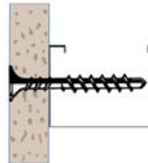

## SILVER UNIVERSALSKRUV

EN SKRUV, FLERA MONTAGE. ANVÄNDS INNE & UTE.

**NYHET!**

1 lager gips, 13 mm mot stålregel 0,56 mm på vägg

1 lager gips, 13 mm mot förstärkningsregel 1,5 mm på vägg

1 lager gips, 13 mm mot träregel på vägg

1 lager gips, 15 mm mot stålregel 0,56 mm på vägg (Brandskiva)

1 lager gips, 15 mm mot förstärkningsregel 1,5 mm på vägg (Brandskiva)

1 lager gips, 15 mm mot träregel på vägg (Brandskiva)

Plyfa/spån mot träregel

Plyfa/spån mot stålregel 0,5-1,0 mm

**Dessa skruv är några exempel på vad Universal ersätter, fler finns. Prova själv och upptäck fler typer.**

Finns i längderna:

Längd mm	Antal/frp
33	250
47	250
62	250
80	250
110	100

BORRSPETSEN GER SPRICKFRITT MONTAGE, DESSUTOM KLARAR DEN STÅL! (0,5-2,0 mm)

Finns även som bandad i 33, 47, 56 mm

ORIGINALET

[www.grabber.se](http://www.grabber.se)

The Pro's Choice®