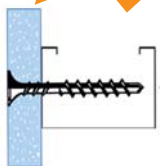

## SILVER UNIVERSALSKRUV

EN SKRUV, FLERA MONTAGE. ANVÄNDS INNE & UTE.

**NYHET!**

1 lager gips, 13 mm mot stålregel 0,56 mm på vägg

1 lager gips, 13 mm mot förstärkningsregel 1,5 mm på vägg

1 lager gips, 13 mm mot träregel på vägg