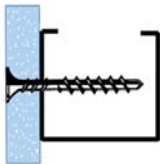

## SILVER UNIVERSALSKRUV

EN SKRUV, FLERA MONTAGE. ANVÄNDS INNE & UTE.

**NYHET!**

1 lager gips, 13 mm mot stålregel 0,56 mm på vägg

1 lager gips, 13 mm mot förstärkningsregel 1,5 mm på vägg

1 lager gips, 13 mm mot träregel på vägg

BORRSPETSEN GER SPRICKFRITT MONTAGE, DESSUTOM KLARAR DEN STÅL! (0,5-2,0 mm)

Finns även som bandad i 33, 47, 56 mm

ORIGINALET

[www.grabber.se](http://www.grabber.se)

The Pro's Choice®